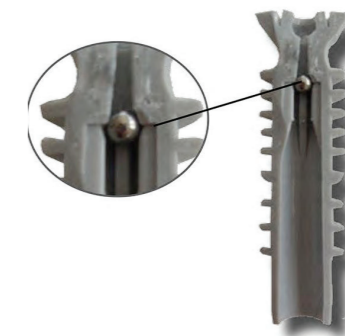

MUURINJECTOR 12X47MM WHITE

Inhoud: 1000 st
Artikelnummer: QMMI12

*Afbeelding is van de grijze versie