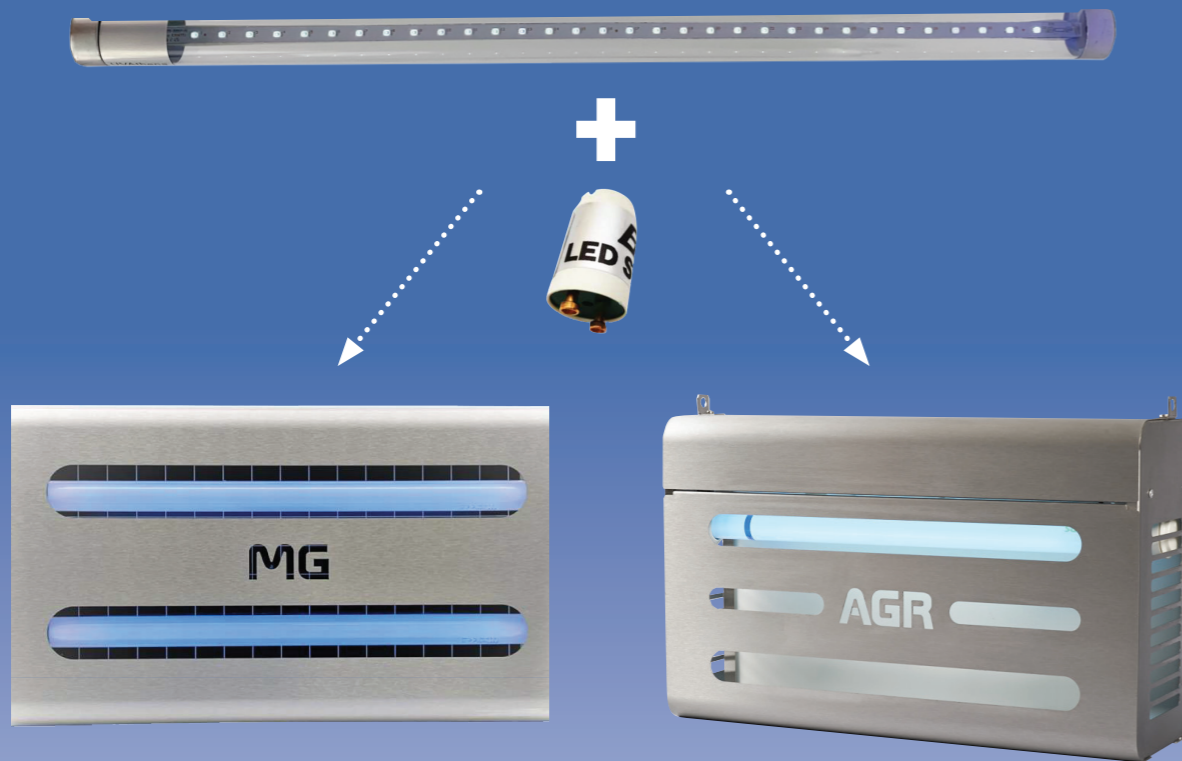

LED TL BUIS

Vervang niet uw vliegenlamp
maar de TL buis!

- 7W LED TL BUIS INCLUSIEF STARTER
- VERVANGT DE STANDAARD 15W TL BUIS**
- 50% MINDER ENERGIEVERBRUIK*
- LANGERE LEVENSDUUR*

Past in alle modellen voorzien van 15W TL buizen**
Verkrijgbaar in shatterproof en non-shatterproof

* In vergelijking met een standaard 15W TL buis ** 15W TL buis T8 45cm

**HYGIEN ECOFRIENDLY
TECHNOLOGIES**

MG14 RVS LED

LED

Afmeting: 49,5x28x6,5 cm
Kleur: rvs
Artikelnummer: BMG14iLEDae

Type: Kleefplaat
Output: 2 x 7W LED
IP: IP20
Bereik: 80 m2

Voltage rooster: nvt
Lamp type: BLED7WT8AAE
Kleefplaat type:
BPL245x426CN1Q
en QC12GB