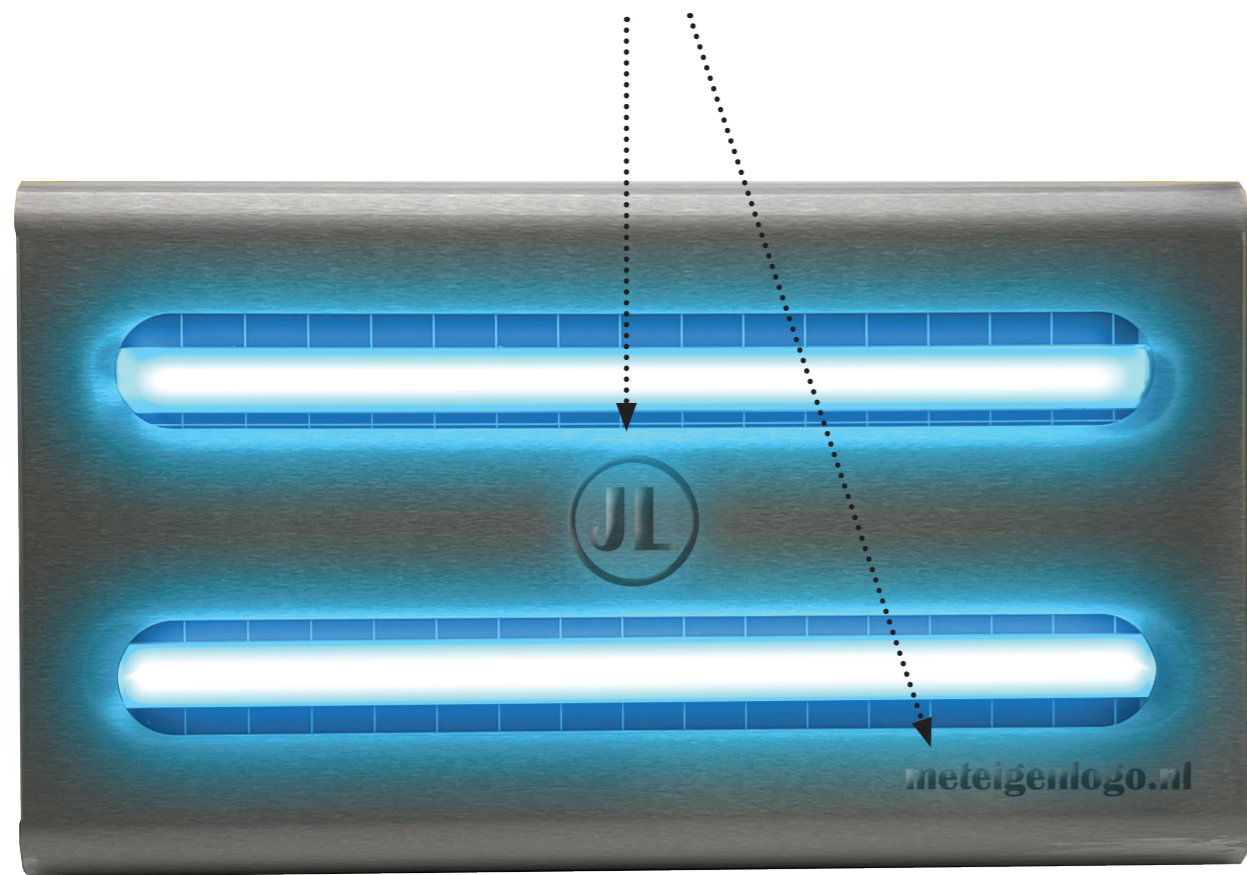

Gepersonaliseerde vliegenlampen

Laat uw vliegenlampen voorzien van een eigen logo.

Op meerdere modellen mogelijk.

Meer informatie over personaliseren?
Neem contact op met sales@qchem.nl.