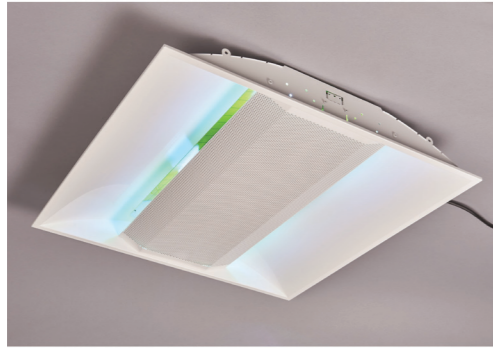

PG40 WHITE-COATED

Afmeting: 59,6x59,6x75 cm
Kleur: wit
Artikelnummer: BPG40LB

Type: Kleefplaat
Output: 2 x 20W
IP: IP20
Bereik: 100 m2

Voltage rooster: nvt
Lamp type:
BL20WE14A-Spaarlamp
Kleefplaat type:
BPL250x560CN

Ook verkrijgbaar met LED lampen

MG 800 RVS

Afmeting: 64x33,5x6,5 cm
Kleur: RVS
Artikelnummer: BMG800i

Type: Kleefplaat
Output: 2 x 36W
IP: IP20
Bereik: 200 m2

Voltage rooster: nvt
Lamp type: BT15W - TL
Kleefplaat type:
BPL303x545CJ1Q

MOQ eigen logo/kleur: 24 stuks