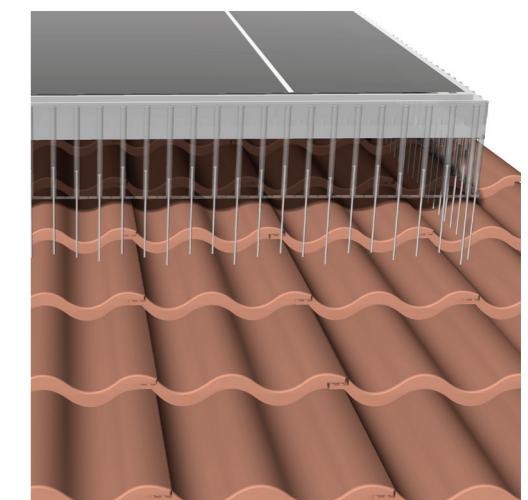

STIXX SOLAR 200 FLEX

Artikelnummer: VTX200-50
Lengte: 50 cm
Hoogte: tot 20 cm

Verpakking: Doos
Aantal per doos: 18 stuks
Aantal per omdoos: 6 dozen
Aantal per pallet: 30 omdozen

NIEUW!